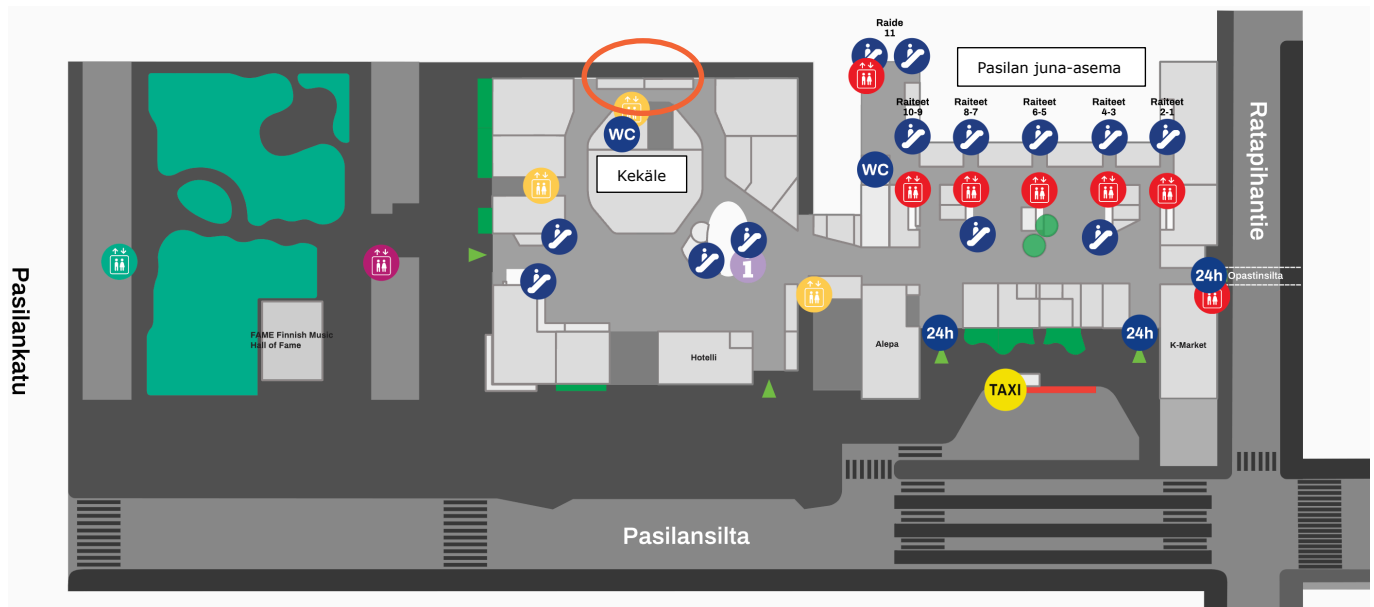

Saapumisohje

Toimistomme sijaitsee Helsingin Pasilassa Mall of Triplan Workery Westin 10. kerroksessa, osoitteessa Firdonkatu 2.

Triplaan pääsee helposti julkisilla kulkuvälineillä (juna, bussi, raitiovaunu). Oman auton voi jättää kauppakeskuksen pysäköintihalliin tai polkupyörän pyöräparkkiin.

Vieraat toivotamme tervetulleiksi toimistollemme 6. kerroksessa sijaitsevan aulapalvelun kautta. Workery Westin hissille löytää seuraamalla parkkihallissa ja kauppakeskuksesta löytyviä W-logoja. Kauppakeskuksessa hissi sijaitsee 4. kerroksessa.

Workeryn tunnistaa W-logosta

Workery Westin hissi on kauppakeskuksen 4. kerroksessa

Workery Westin hissi on ympyröity pohjakuvaan oranssilla.