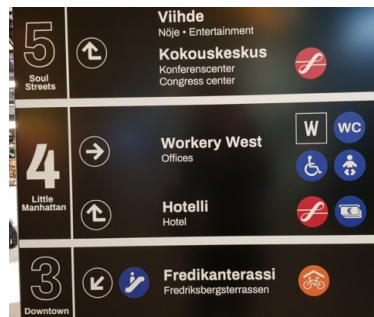

Saapumisohje

Toimistomme sijaitsee Helsingin Pasilassa Mall of Triplan Workery Westin 10. kerroksessa, osoitteessa Firdonkatu 2.

Triplaan pääsee helposti julkisilla kulkuvälineillä (juna, bussi, raitiovaunu). Oman auton voi jättää kauppakeskuksen pysäköintihalliin tai polkupyörän pyöräparkkiin.

Vieraat toivotamme tervetulleiksi toimistollemme 6. kerroksessa sijaitsevan aulapalvelun kautta. Workery Westin hissille löytää seuraamalla parkkihallissa ja kauppakeskuksesta löytyviä W-logoja. Kauppakeskuksessa hissi sijaitsee 4. kerroksessa.

Workeryn tunnistaa W-logosta

Workery Westin hissi on kauppakeskuksen 4. kerroksessa

Workery Westin hissi on ympyröity pohjakuvaan oranssilla.